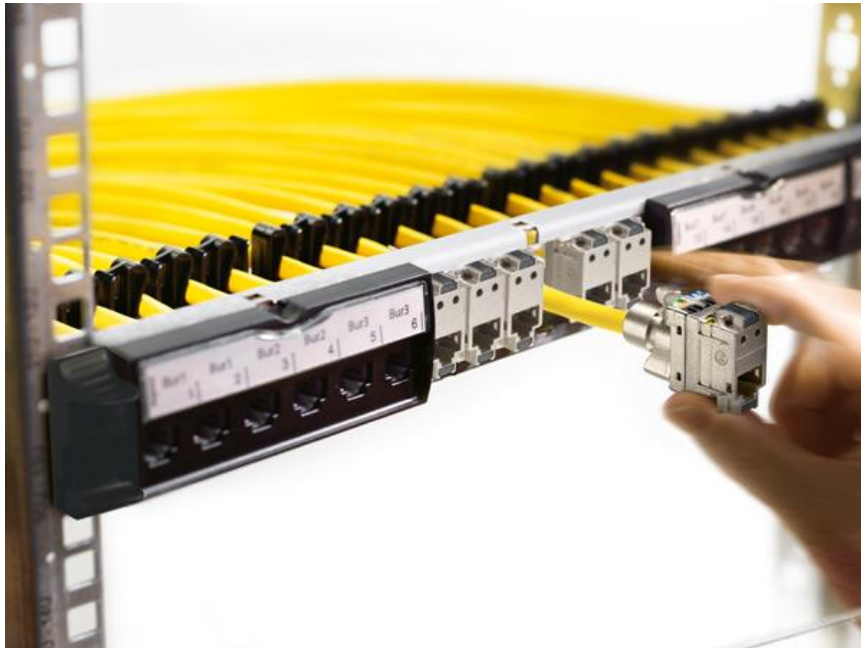

- **Panneau de brassage**

Le système de montage par blocs de connecteurs RJ 45 autorise sur un même panneau de brassage, toutes les associations des différents types de câbles et de fonctions. Possibilité par exemple d'associer cassette, convertisseur fibre optique / cuivre, injecteur PoE, RJ 45, blocs téléphone,... Les panneaux peuvent ainsi associer sur un même support câblage structuré cuivre et câblage structuré fibre optique.

Panneau de Brassage 06Ports, 24 port UTP CAT5e

Panneau de Brassage 24 port FTP, Cat 5e

panneau de brassage -ISDN voice- 50 port

Panneau de Brassage 16 , 24Ports et 32 ports FTP CAT 6.